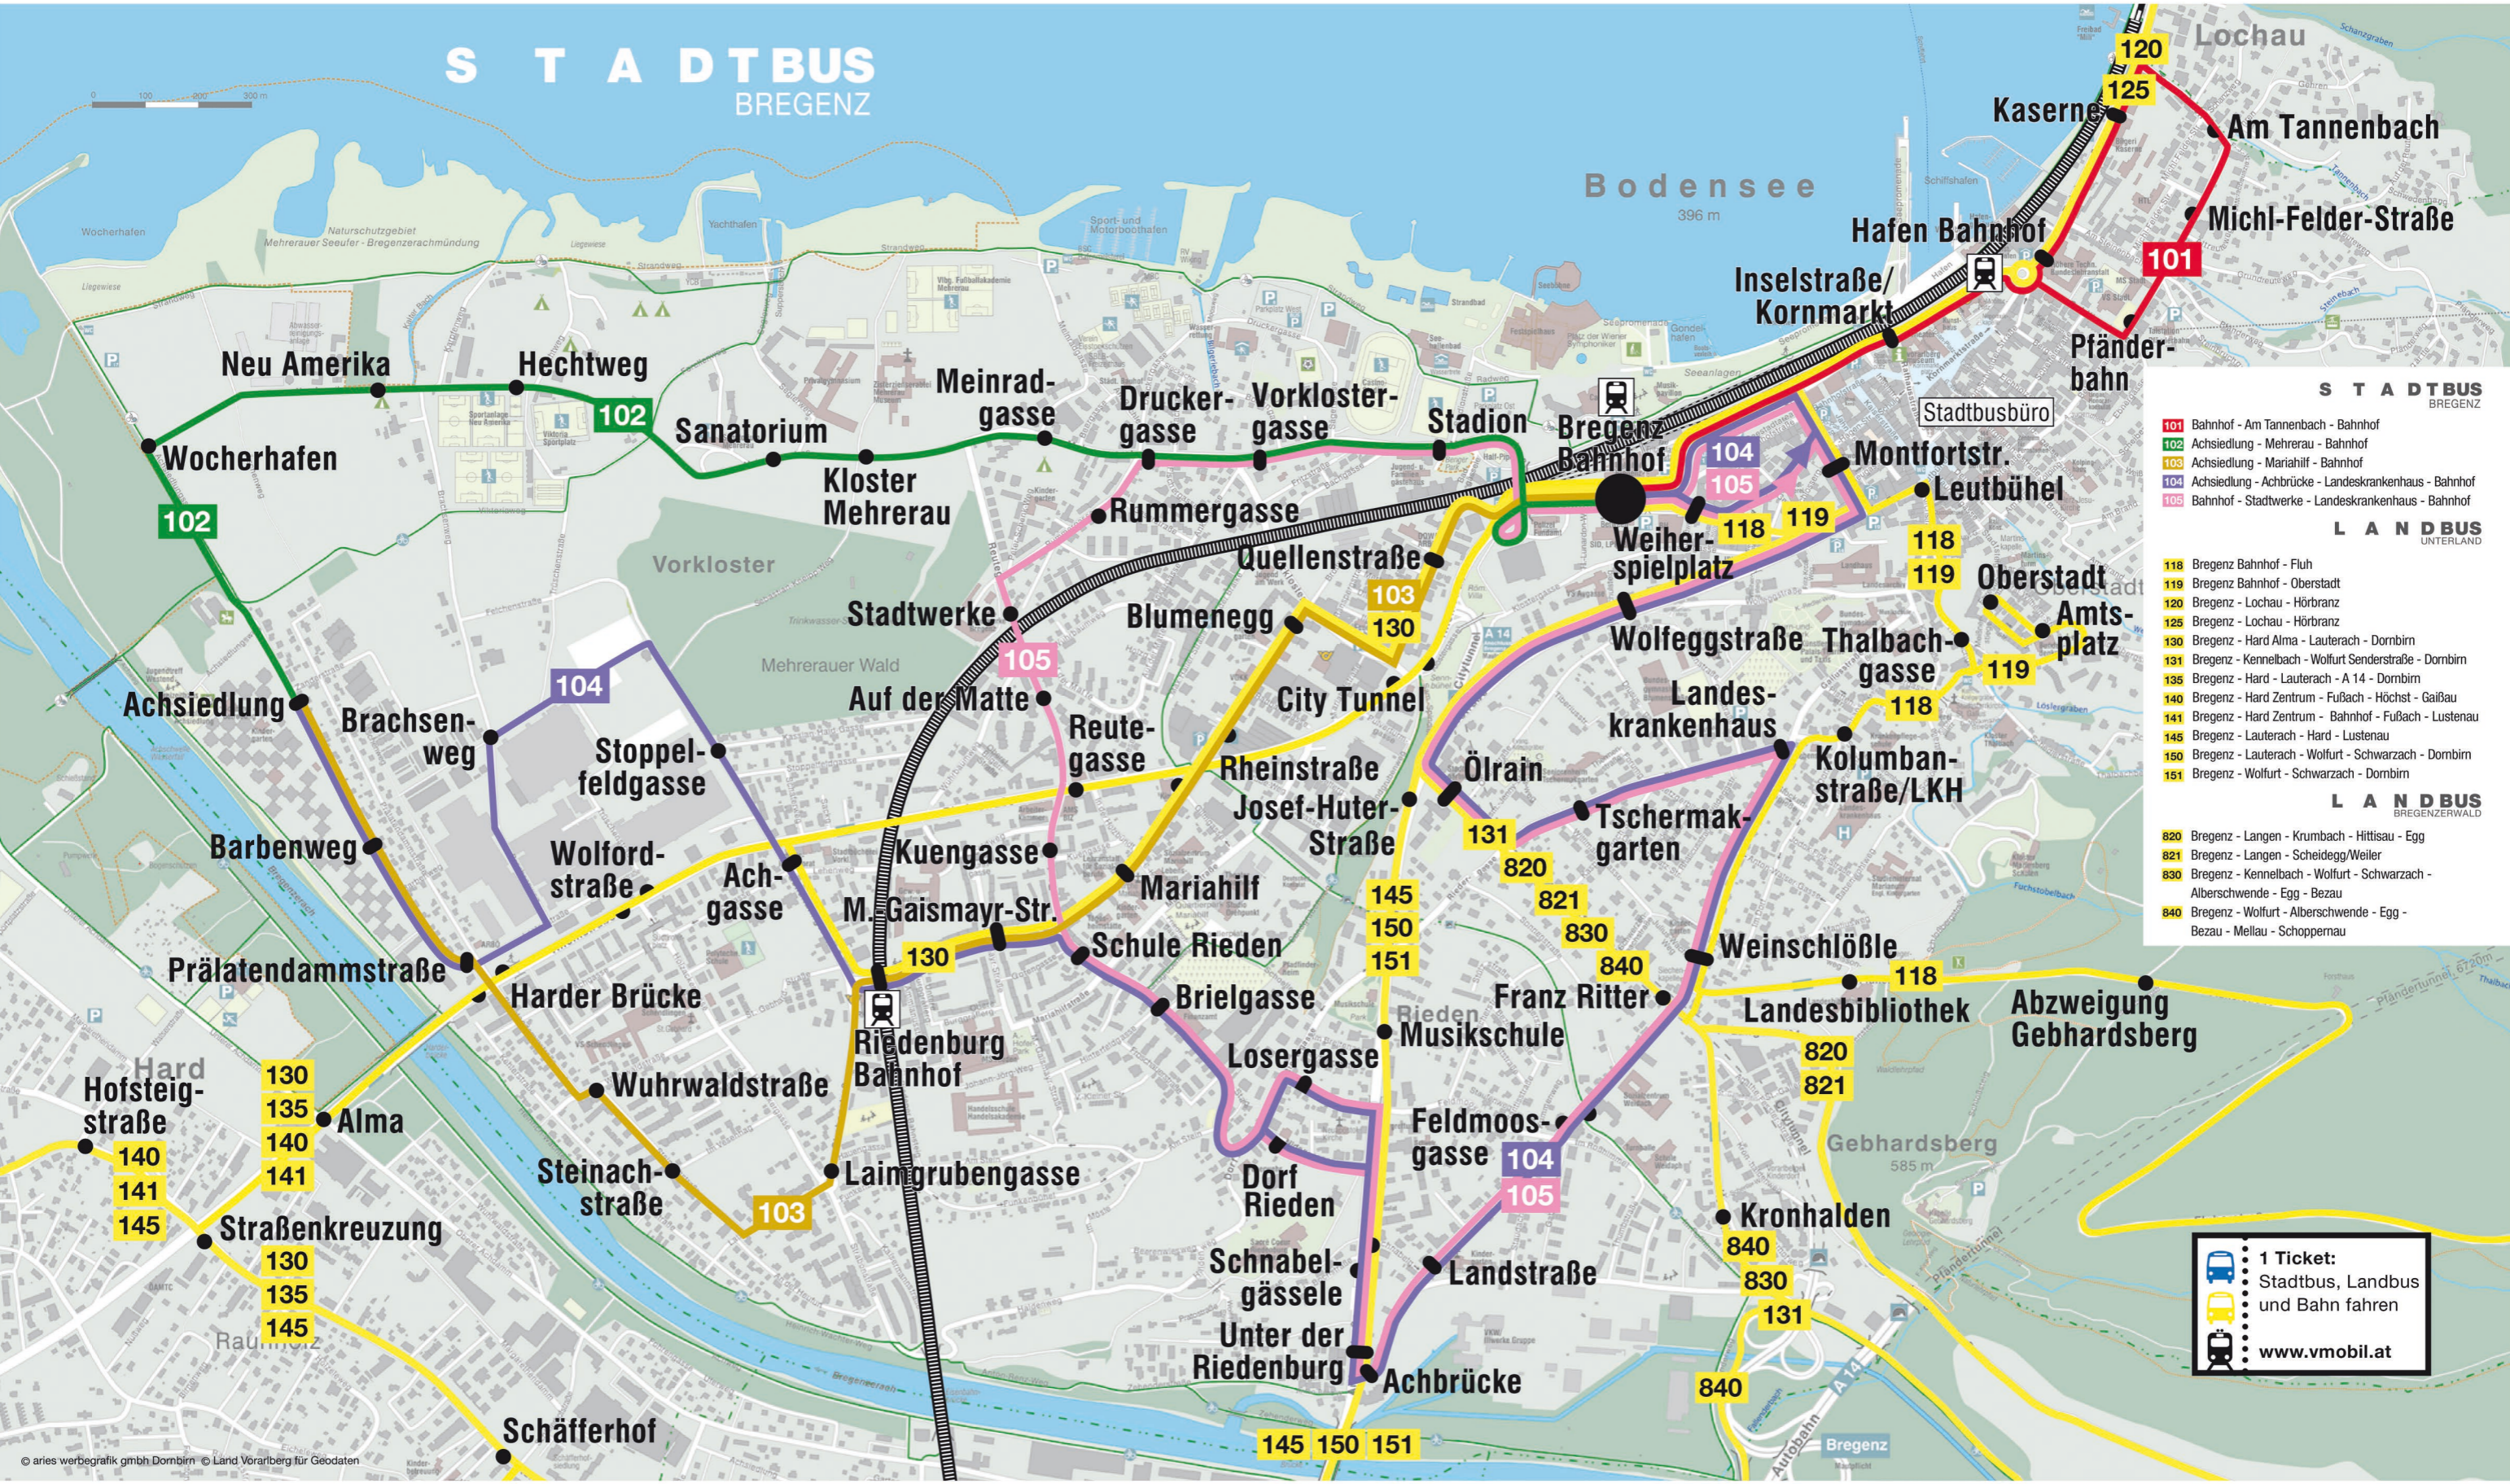

S T A D T B U S B R E G E N Z

- S T A D T B U S
B R E G E N Z**
- 101 Bahnhof - Am Tannenbach - Bahnhof
 - 102 Achsiedlung - Mehrerau - Bahnhof
 - 103 Achsiedlung - Mariahilf - Bahnhof
 - 104 Achsiedlung - Achbrücke - Landeskrankenhaus - Bahnhof
 - 105 Bahnhof - Stadtwerke - Landeskrankenhaus - Bahnhof
- L A N D B U S
U N T E R L A N D**
- 118 Bregenz Bahnhof - Fluh
 - 119 Bregenz Bahnhof - Oberstadt
 - 120 Bregenz - Lochau - Hörbranz
 - 125 Bregenz - Lochau - Hörbranz
 - 130 Bregenz - Hard Alma - Lauterach - Dornbirn
 - 131 Bregenz - Kennelbach - Wolfurt Senderstraße - Dornbirn
 - 135 Bregenz - Hard - Lauterach - A 14 - Dornbirn
 - 140 Bregenz - Hard Zentrum - Fußach - Höchst - Gaißau
 - 141 Bregenz - Hard Zentrum - Bahnhof - Fußach - Lustenau
 - 145 Bregenz - Lauterach - Hard - Lustenau
 - 150 Bregenz - Lauterach - Wolfurt - Schwarzach - Dornbirn
 - 151 Bregenz - Wolfurt - Schwarzach - Dornbirn
- L A N D B U S
B R E G E N Z W A L D**
- 820 Bregenz - Langen - Krumbach - Hittisau - Egg
 - 821 Bregenz - Langen - Scheidegg/Weiler
 - 830 Bregenz - Kennelbach - Wolfurt - Schwarzach - Alberschwende - Egg - Bezau
 - 840 Bregenz - Wolfurt - Alberschwende - Egg - Bezau - Mellau - Schopperrnau

1 Ticket:

- Stadtbus, Landbus und Bahn fahren

www.vmobil.at